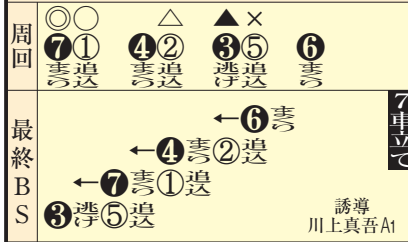

令和2年8月20日(木)【未・五黄友引】

混戦模様

◎信頼度40%

7→1-523

7→5-132

7-2-154

5→3-712

部とのG前勝負へ。亀井が果敢に攻めれば、佐藤が浮上する。
萩原尚人のメンバートップ内、萩原が中心。好位から捲って岡部が果敢に攻めれば、佐藤が浮上する。

萩原尚人
オキハラ ナオト
(追加)青森 弘前市 41
89期 188cm82
街道 3.93
99.55
99.88
97.60

Table with columns for rider names, stats, and race results. Includes riders like 萩原尚人, 佐藤和典, 吉田裕全, 亀井久幸, 高橋広大, 岡部芳幸.

◆⑦が勝負権ある中団を譲らず捲る

狙いの撃ち
亀井は初日逃げて7着も最後まで踏めていた。自在型の別線2人を相手にペースで駆ければ、佐藤にチャンスが到来。

Table with rider names and various performance metrics like speed and stamina.

Main race results table with columns for rider names, race numbers, and various performance statistics.

Table with columns for rider names, race types, and detailed race results including times and positions.

年月 場所種別 <直接対戦データ> 萩原 尚人 V S 岡部 芳幸 (三年間先着回数・萩原3勝2敗)
20年3月 毒S準決 ▲染谷幸喜 12.1逃げ 1/2 W ○福田知也 岡部芳幸 X山口富生 ○稲垣裕之 中井達郎 小林潤二 松尾 淳 萩原尚人 36,680
18年10月 毒S予選 ○萩原尚人 11.7逃げ 1/2 B ○岡部芳幸 柴田竜史 S 大川龍二 【岸川哲也 有賀高士】 X原口昌平 ○室井竜二 坂西佑介 7,010