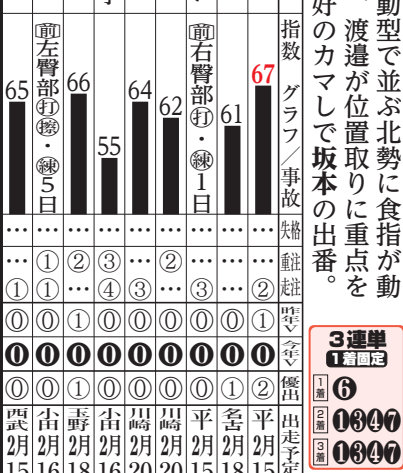

平成31年2月10日(日)【寅・三碧赤口】

細切れ混戦

信頼度40%
1-5-79|2
1-7-59|8
1-9-57|2
1-2-57|9
7-8-115|9
7-9-115|2

阿陣の呼吸で差し迫る。先捲りを狙う渡邊も軽視できない。
櫻井学が得意の捲りで勝率高い櫻井が混戦を断つ。経験豊富な新井が豊大な新井が

別線の仕掛け合いを最後に①が捲る
注 ①⑤②④⑥③⑦⑧
最終B S ④②⑥③⑤⑧⑨

氏名インタビュー
櫻井学 自力自在に
勝保亮 自力基本の競走
坂本君の後ろでいい自力で頑張る
櫻井君に付けるいなら高橋君の番手
自力自在に
同県の渡邊君
修正して勝保さんへ

Main table containing race results, odds, and performance data for various horses and jockeys.

Table with columns for horse name, race type, and detailed race results including jockey names and finishing positions.