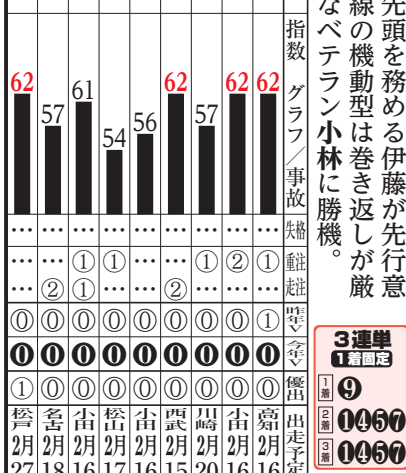

平成31年2月10日(日)【寅・三碧赤口】

当所得意

怒涛の捲りに小林が続く。秋葉を連れる高瀬の先捲りに警戒。

- ◎信頼度45%
1→9-574
1→7-943
1-4-973
1-3-974
7→4-319

先捲りの7を①がさらに捲る

Table with horse numbers and names: ①伊藤翼, ②横田政, ③十文字, ④秋葉力, ⑤福岡力, ⑥田畑英, ⑦高瀬卓, ⑧沼川夢, ⑨小林覚

氏名インタビュー
神奈川3車の先頭を務める伊藤が先行意欲満々なら、別線の機動型は巻き返しが厳しい。経験豊富なベテラン小林に勝機。

Table with columns: 氏名, 場所種別, 1着, 半周決手着差, 2着, 3着, 4着, 配当, 場所種別, 1着, 半周決手着差, 2着, 3着, 4着, 配当

Main race results table with columns: 紫, 桃, 橙, 緑, 黄, 青, 赤, 黒, 白, 伊藤翼, 横田政直, 十文字菊雄, 秋葉大輔, 福岡力, 田畑英行, 高瀬卓, 沼川夢久, 小林覚