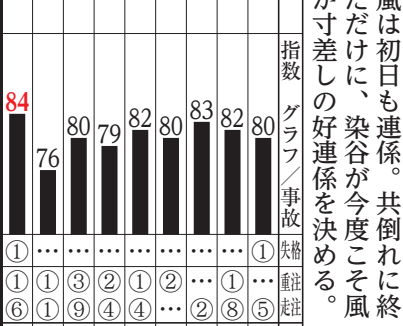

令和元年12月30日(月)【丑・二黒仏滅】

勝機到来

信頼度80%

- 9→3-542
9→4-352
9-5-342
9-1-345
4→1-792

開を乱すと木村の捲り強襲も。護して差す。松村が前々戦で展...

カ ライン4車の
嵐 染谷が高速カマ
シを放てば、番
手の五十嵐が援

4や2が位置取りに動き3のカマシ

注 28
3956
417
58
69
710
811
912

氏名インタビュー
渡辺正光
松村友和
大塚英伸
倉野隆太郎
五十嵐力

スバリ!! 2車単 9-3

Main table with columns for horse names, race numbers, odds, and performance data.

Table with columns for horse names, race numbers, and detailed performance data.